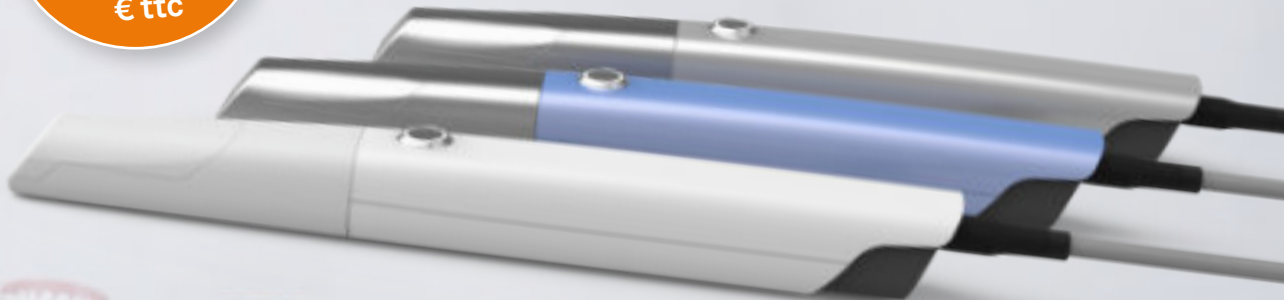

L'art du scanner intra-oral

PANDAsmart

Billet d'entrée pour votre offre EXCLUSIVE
Offre spéciale ADF: scanner intra-oral révolutionnaire
BON, valeur de € 2'000*

Visitez-nous à l'hôtel **Le Méridien Etoile** (en face de l'ADF)

Scanner
intra-oral

PANDA
smart

**C'EST UNE
BOMBE !**

Voyez par vous-même:

Test, & démo live.

Juste en face de l'ADF

Ne manquez pas cette visite exclusive !

Vous ne le regretterez pas !